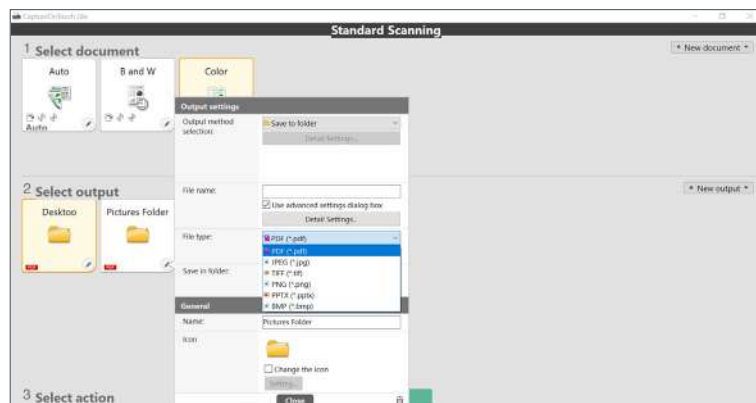

Capture OnTouch^{Lite}

Jednostavan za korišćenje softver koji daje izvanredne rezultate

Ovaj softver je dizajniran tako da pruža maksimalnu prenosivost i praktičnost. Cilj je da pomogne korisnicima da lako, brzo i bez napora povezuju uređaje kako bi koristili funkcije, bez potrebe za instaliranjem upravljačkih programa ili softvera. Samo povežite USB kabl na Windows ili Mac računar i počnite da skenirate. Njegov intuitivni interfejs pruža jednostavno postupno rukovanje, omogućava registrovanje više režima za skeniranje dokumenata i biranje različitih izlaznih odredišta, uključujući korišćenje funkcije OCR za kreiranje datoteka koje mogu da se pretražuju / uređuju.

Ugrađeni softver CaptureOnTouch Lite podržava skeniranje različitih tipova dokumenata u više formata datoteka, uključujući PDF, TIFF, JPEG, PNG, BMP i PPTX (PowerPoint)*. Pored skeniranja u fasciklu, moguće je instalirati dodatne komponente, uključujući direktno slanje u aplikacije za informatički oblak kao što su SharePoint, Google Drive, OneDrive i Dropbox, što vam pomaže da održite glatke i efikasne radne procese.